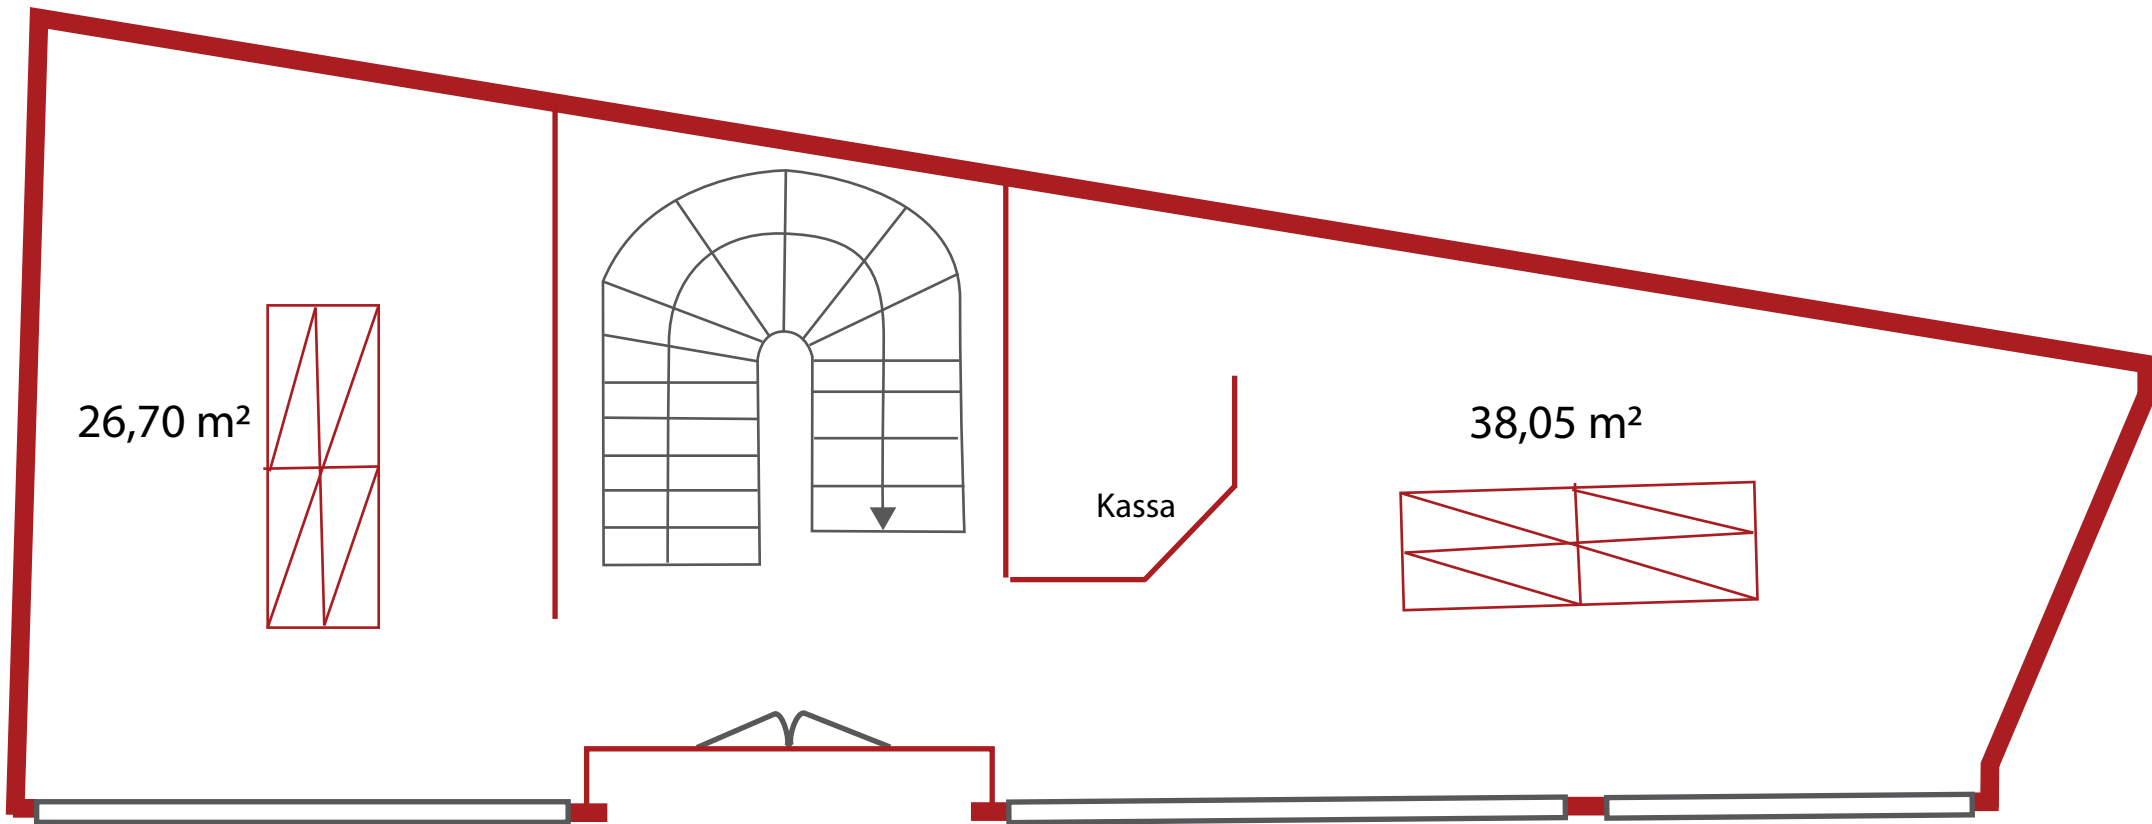

Geschäftsfläche Enzenhofer
Dingolfingerplatz 1

26,70 m²

Kassa

38,05 m²